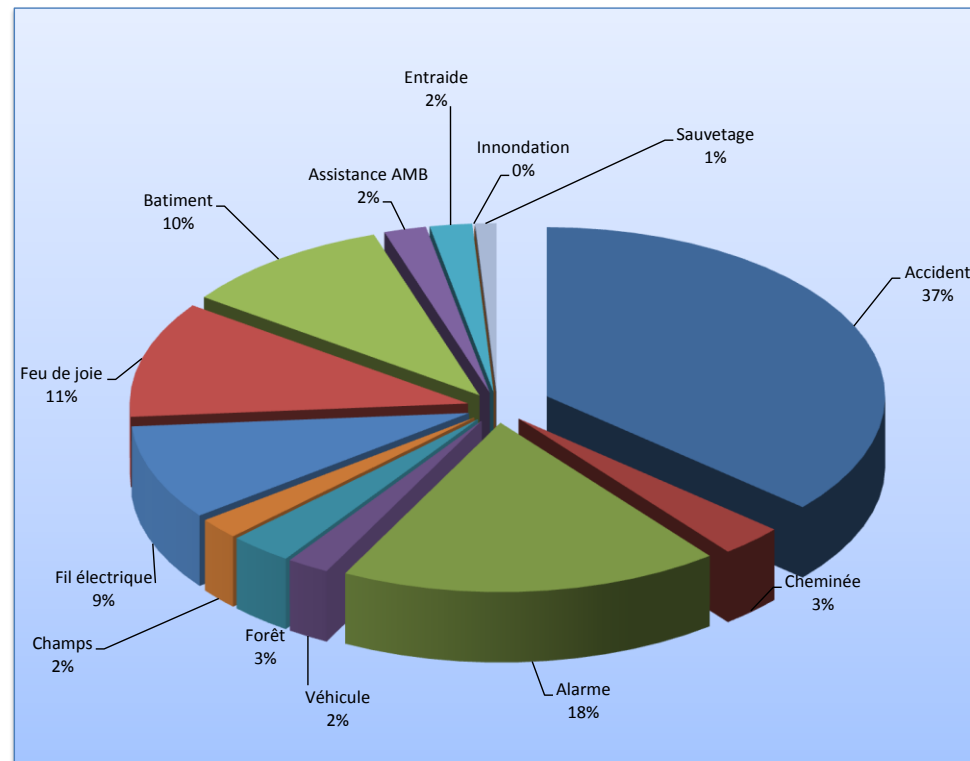

Statistique de sortie 2015

	Accident	Cheminée	Alarme	Véhicule	Forêt	Champs	Fil électrique	Feu de joie	Batiment	Assistance AMB	Entraide	Inondation	Sauvetage	Total
Janvier	7	1	0	0	0	0	1	0	0	0	2	0	0	11
Février	5	1	0	0	0	1	0	0	0	0	0	0	0	7
Mars	4	0	2	0	0	0	0	2	1	0	0	0	0	9
Avril	1	1	5	0	1	1	0	1	0	1	0	0	0	11
Mai	3	0	0	0	2	0	0	3	1	0	0	0	0	9
Juin	1	0	0	0	0	0	1	1	1	1	0	0	1	6
Juillet	6	0	1	0	0	0	0	0	0	0	0	0	0	7
Août	2	0	3	0	0	0	0	2	2	0	0	0	0	9
Septembre	1	0	3	0	0	0	1	0	0	0	0	0	0	5
Octobre	3	0	3	0	0	0	0	0	1	0	0	0	0	7
Novembre	2	0	0	0	0	0	1	1	1	0	0	0	0	5
Décembre	1	0	1	2	0	0	5	1	3	0	0	0	0	13
	36	3	18	2	3	2	9	11	10	2	2	0	1	99
													99	

Statistique de sortie 2015

Jour de la semaine	Heure de la journée				Total des heures selon le jour de la semaine
	0h00 à 06h00	06h00 à 12h00	12h00 à 18h00	18h00 à 23h59	
Lundi	0	4	8	1	13
Mardi	2	4	7	1	14
Mercredi	1	4	5	3	13
Jeudi	0	3	4	3	10
Vendredi	1	6	7	3	17
Samedi	2	5	6	2	15
Dimanche	2	1	12	2	17
Total en fonction des heures	8	27	49	15	99